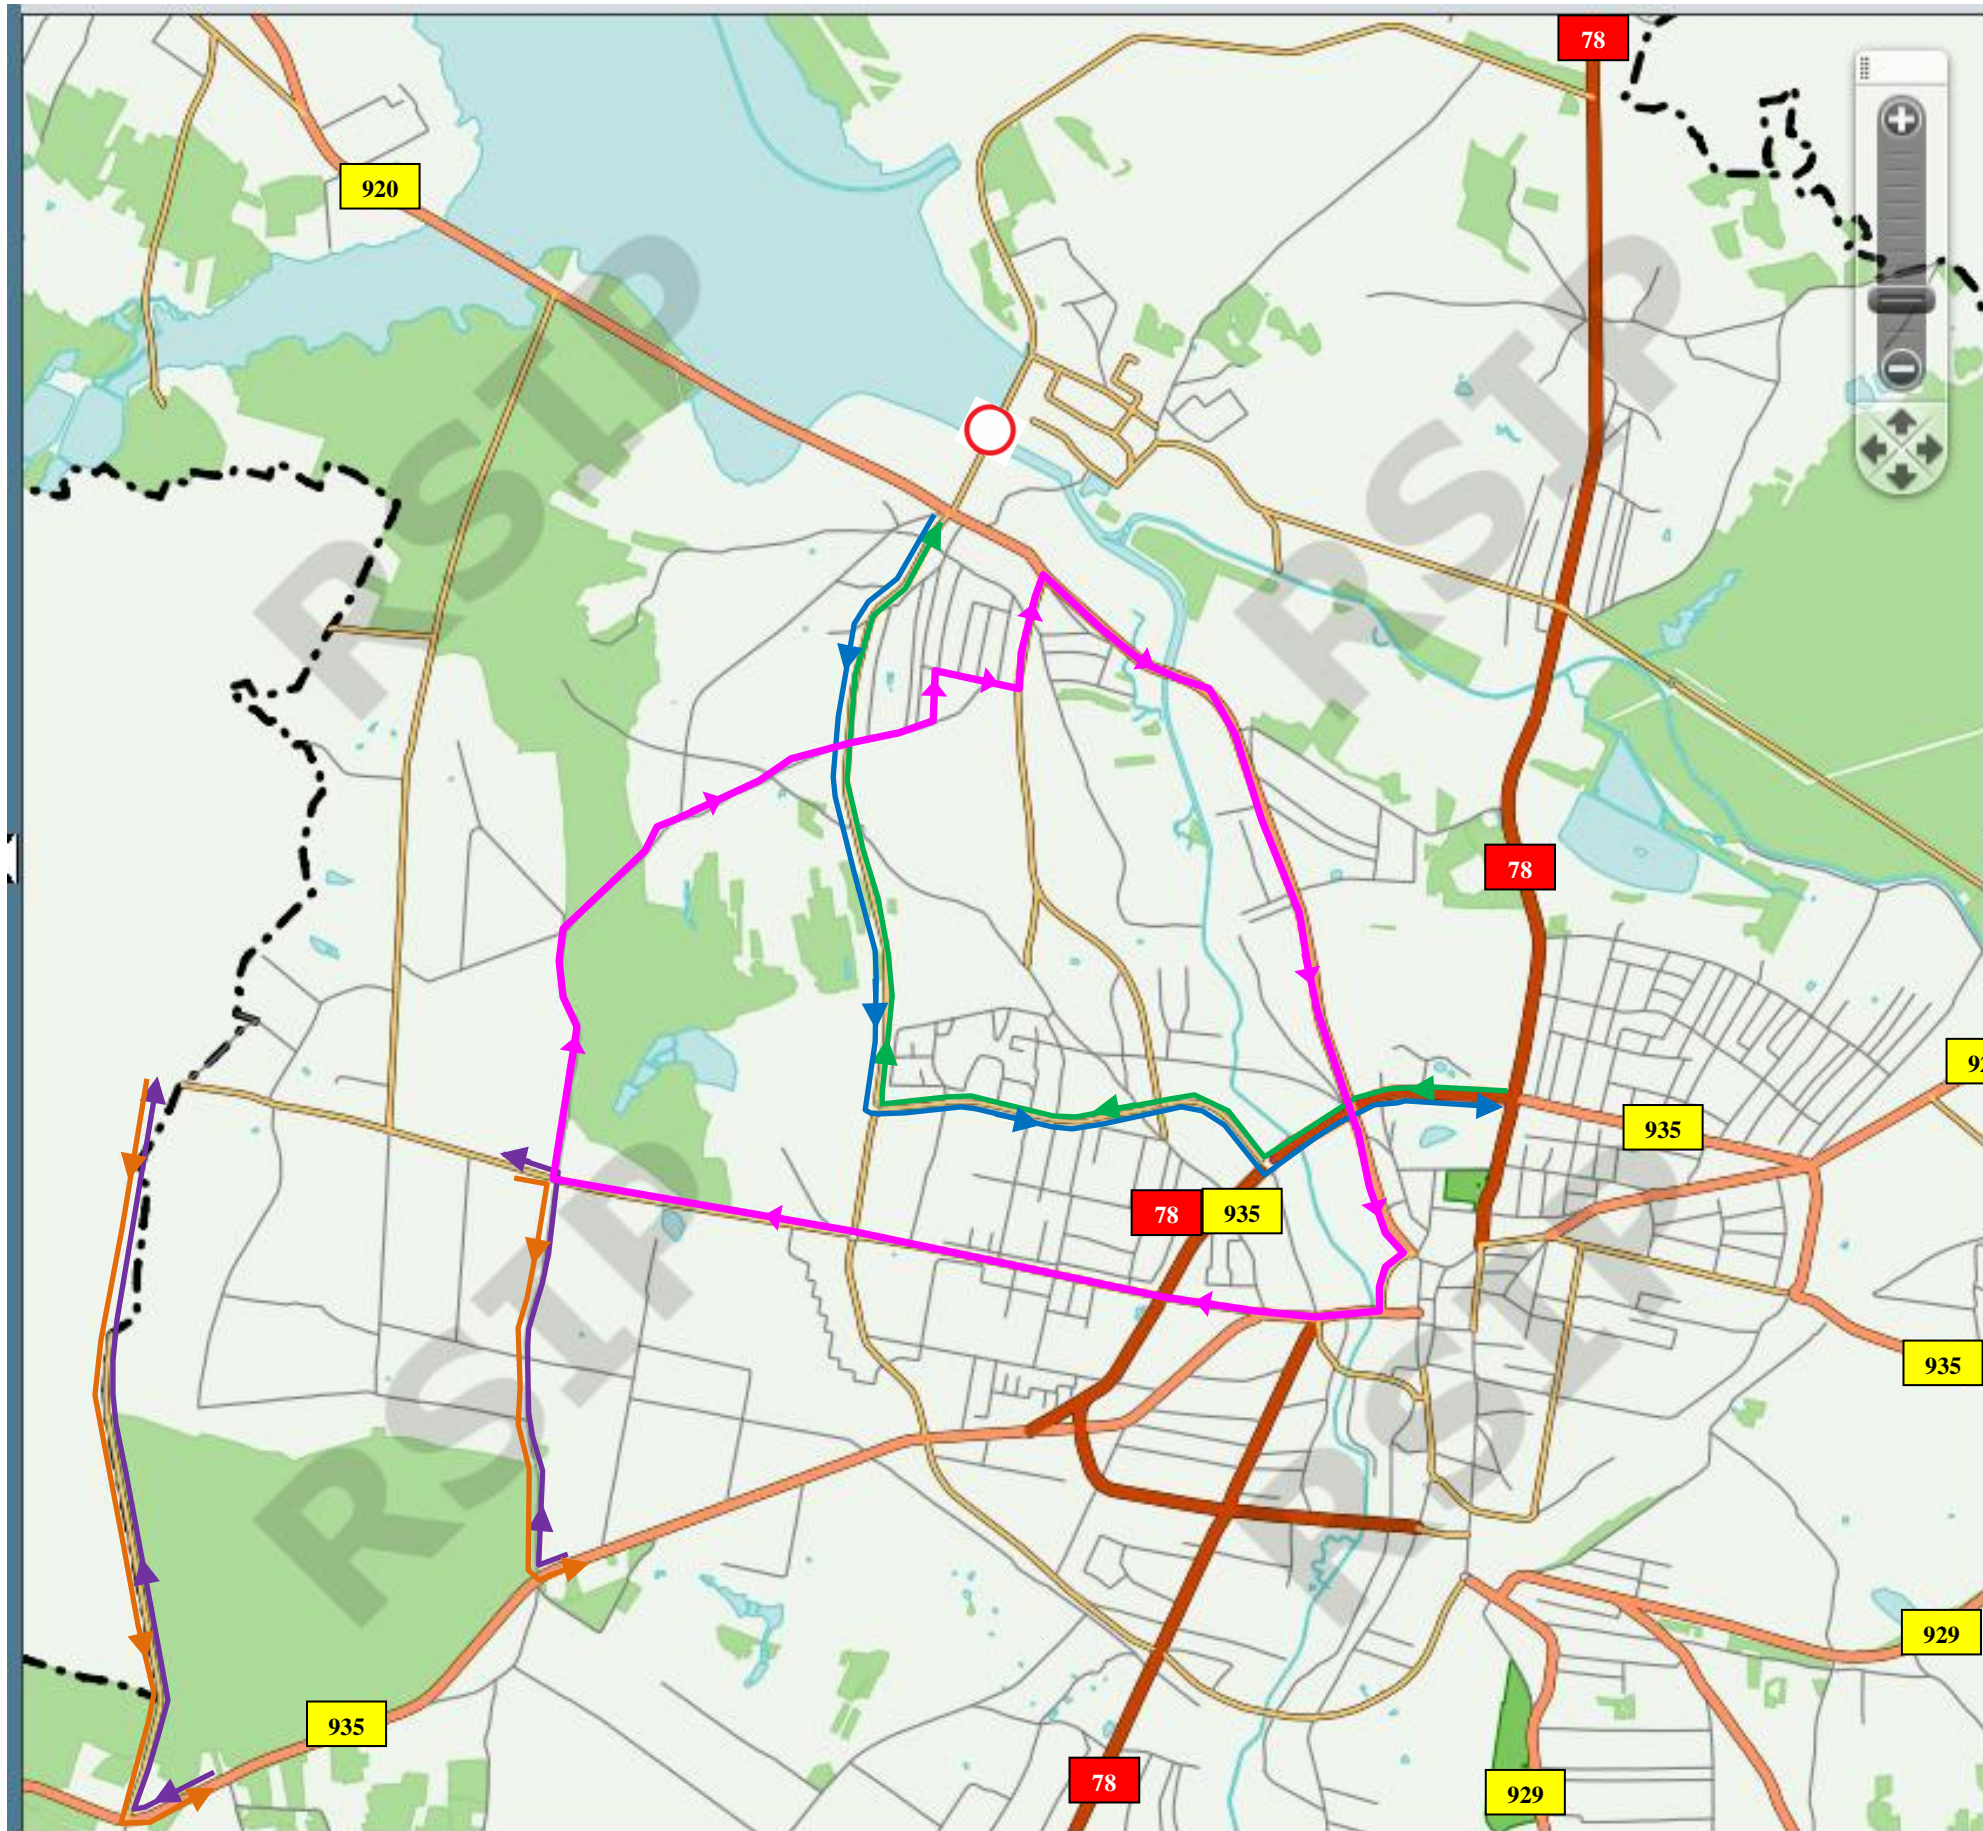

SCHEMAT OBJAZDU

- Trasa Wyścigu Kolarskiego „Tour de Rybnik 2014”
- Objazd Rudy
- Objazd Gliwice
- Objazd Jejkowice
- Objazd Rybnik